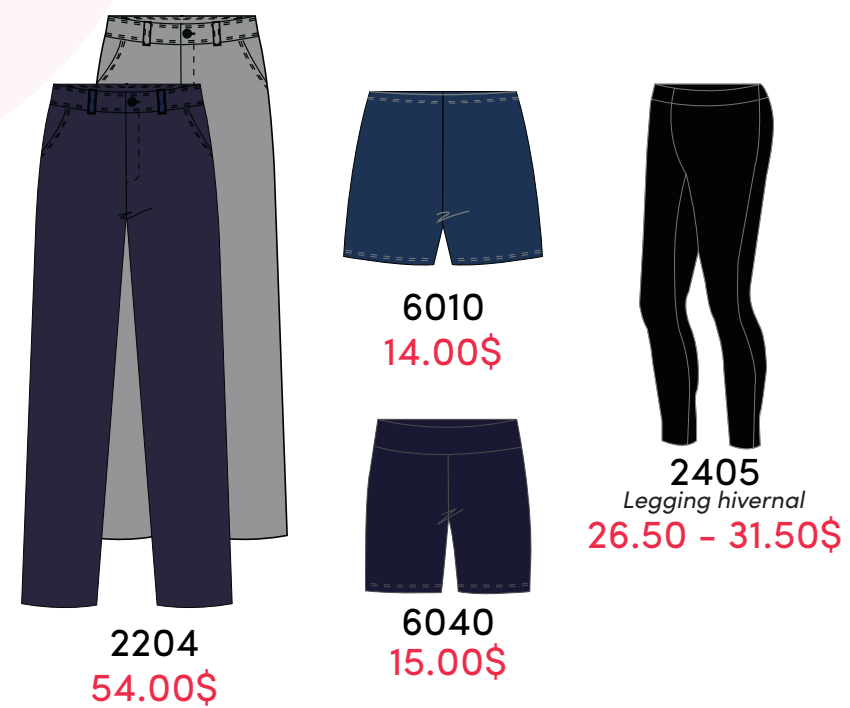

2023-2024

**Collection
d'uniforme scolaire**

**COLLÈGE
LETENDRE**

Collège Letendre

Coupe droite
Haut

Coupe cintrée
Haut

Exclusif aux filles

*Les prix sont sujets à changement sans préavis

Bas

Bas

Éducation physique

Haut

3309
15.50\$

3308
Dry fit
26.75\$

NOUVEAU

3309
Obligatoire pour la danse
15.00\$

Accessoires

1404
5.00\$

1404D
5.00\$

1401
3.95\$

5397
(Microfibre)
14.00-16.50\$

5380
(Lycra)
21.00-25.00\$

5350
(Semi-opaque)
12.00\$

3205
21.00\$

3201
21.00\$

9602
34.00\$

Bas

NOUVEAU

2376
Obligatoire sec 1-4
47.00\$

2350
44.00\$

6006
25.00\$

7205
3.95\$