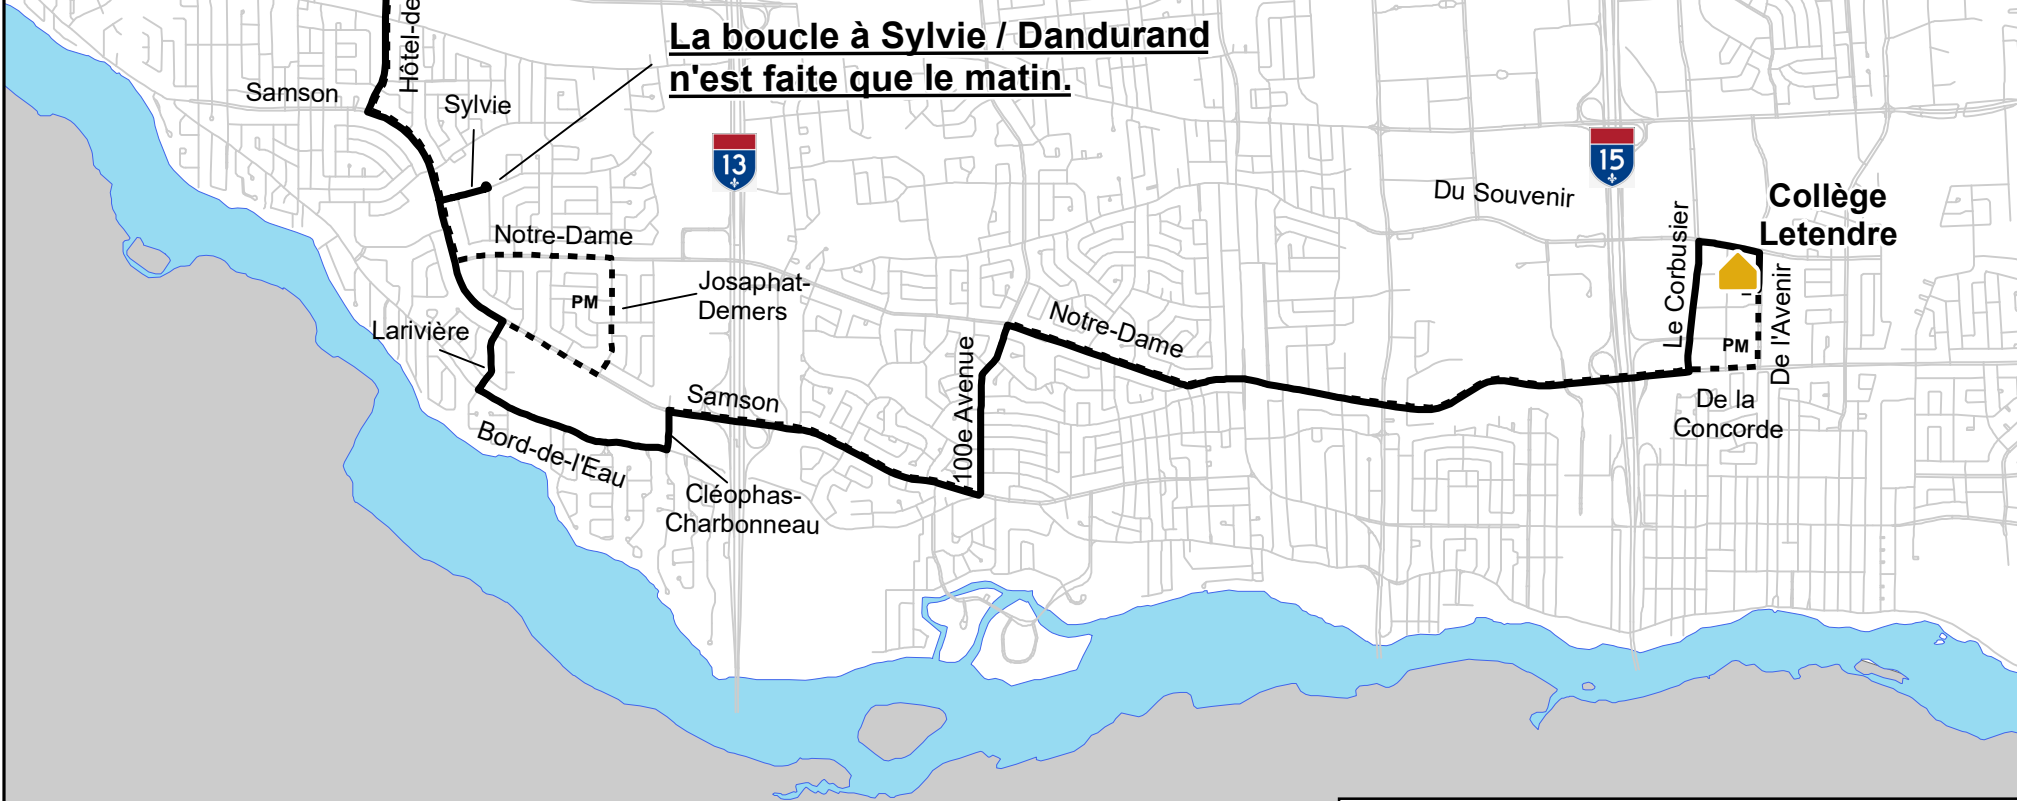

Saint-Martin / Carole

Saint-Martin

La boucle à Sylvie / Dandurand n'est faite que le matin.

Samson

Hôtel-de-Ville

Sylvie

Notre-Dame

Josaphat-Demers

Larivière

PM

Samson

Bord-de-l'Eau

Cléophas-Charbonneau

100e Avenue

Notre-Dame

Du Souvenir

Le Corbusier

Collège Letendre

PM

De la Concorde

De l'Avenir

AM	
St-Martin / Carole	06h48
Collège Letendre	07h34
PM	
Collège Letendre	15h05
St-Martin / Carole	15h45

École **Collège Letendre 2021-22**

Les embarquements et débarquements se font aux principales intersections et aux arrêts réguliers de la STL.

Projection : MTM, NAD 83, zone 8

CIRCUIT 78c